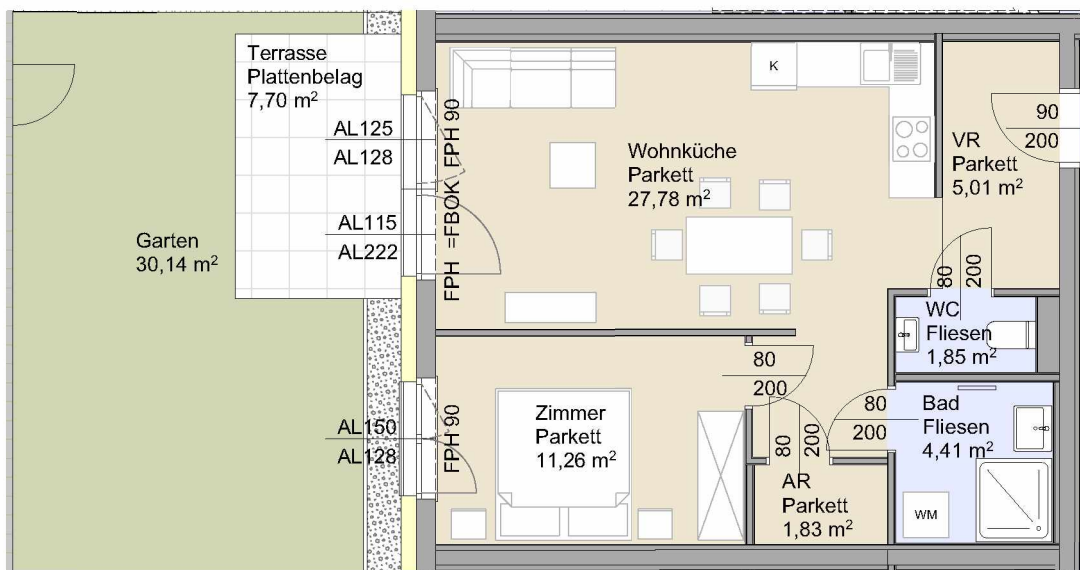

TOP 1

ERDGESCHOSS

- ZIEGEL / LEICHTBAU
- DÄMMUNG
- PARKETT
- FLIESEN

ERDGESCHOSS

Raumbezeichnung	Wohnnutzfläche	Raumbezeichnung	Wohnnutzfläche
Terrasse	7,70 m ²	Garten	30,14 m ²
Wohnküche	27,78 m ²	Einlagerungsraum ER	6,30 m ²
Zimmer	11,26 m ²	PKW-Abstellplatz	1
Vorraum	5,01 m ²		
WC	1,85 m ²		
Bad	4,41 m ²		
AR	1,83 m ²		
Gesamt Wohnnutzfläche	52,14 m²		