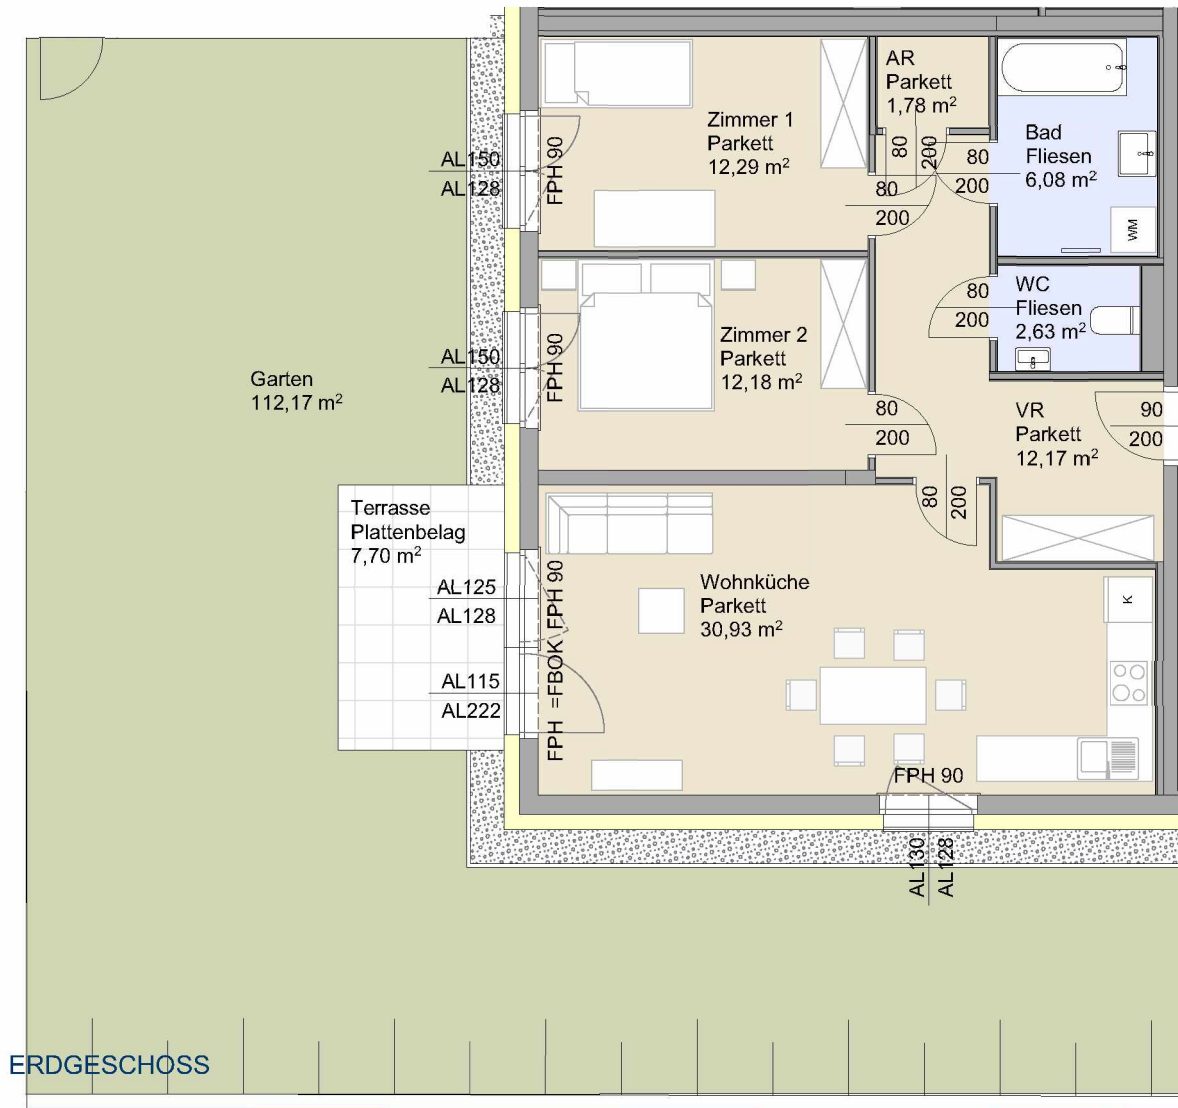

TOP 3

ERDGESCHOSS

- ZIEGEL / LEICHTBAU
- DÄMMUNG
- PARKETT
- FLIESEN

ERDGESCHOSS

Raumbezeichnung	Wohnnutzfläche	Raumbezeichnung	Wohnnutzfläche
Wohnküche	30,93 m ²	Terrasse	7,70 m ²
Zimmer	12,29 m ²	Garten	112,17 m ²
Zimmer	12,18 m ²	Einlagerungsraum ER	4,81 m ²
Vorraum	12,17 m ²	PKW-Abstellplatz	1
WC	2,63 m ²		
Bad	6,08 m ²		
AR	1,78 m ²		
Gesamt Wohnnutzfläche	78,06 m²		