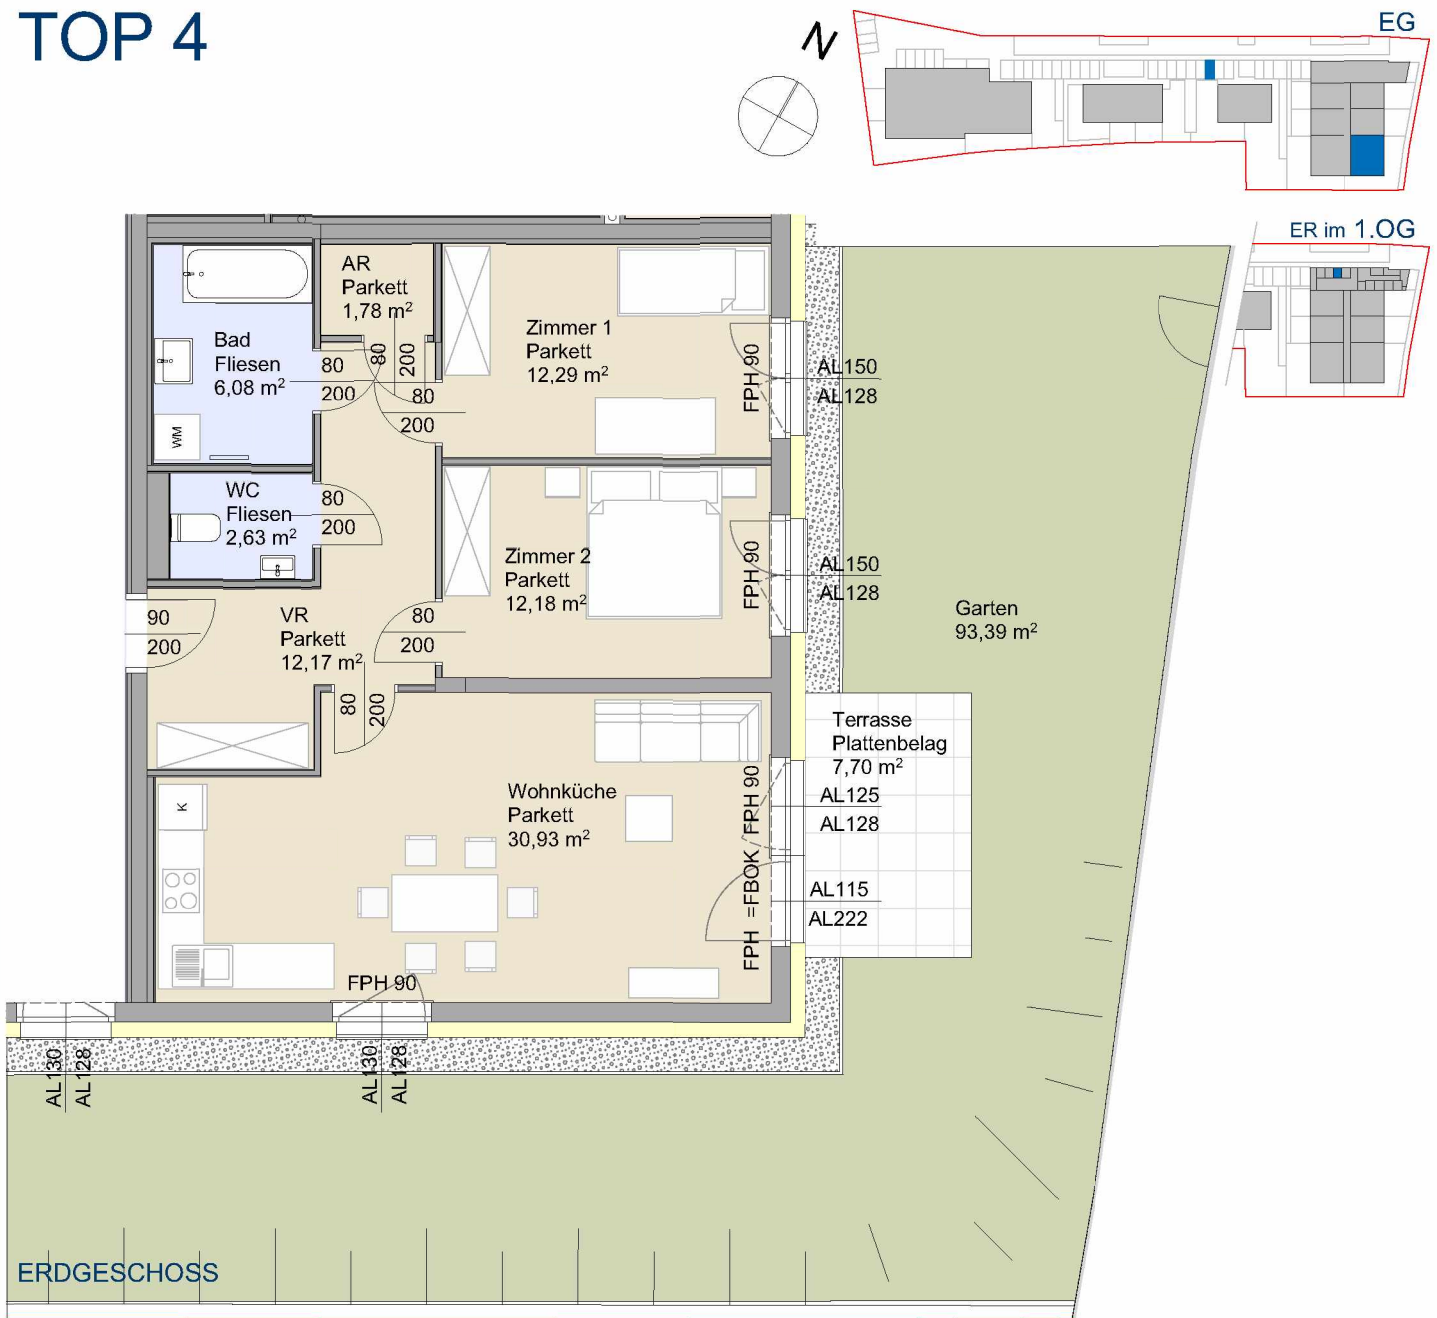

TOP 4

- ZIEGEL / LEICHTBAU
- PARKETT
- DÄMMUNG
- FLIESEN

ERDGESCHOSS

Raumbezeichnung	Wohnnutzfläche	Terrasse	7,70 m ²
Wohnküche	30,93 m ²	Garten	93,39 m ²
Zimmer	12,29 m ²	Einlagerungsraum ER	4,81 m ²
Zimmer	12,18 m ²	PKW-Abstellplatz	1
Vorraum	12,17 m ²		
WC	2,63 m ²		
Bad	6,08 m ²		
AR	1,78 m ²		
Gesamt Wohnnutzfläche	78,06 m²		