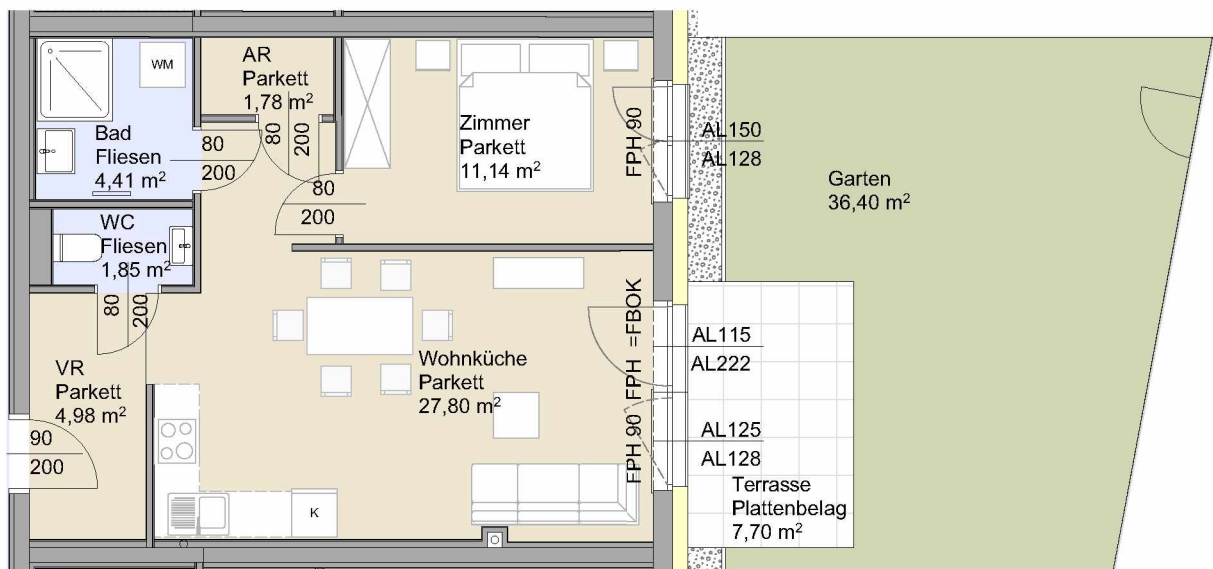

TOP 5

ERDGESCHOSS

- ZIEGEL / LEICHTBAU
- PARKETT
- DÄMMUNG
- FLIESEN

ERDGESCHOSS

| Raumbezeichnung | Wohnnutzfläche | Terrasse | 7,70 m ² |
|------------------------------|----------------------------|---------------------|----------------------|
| Wohnküche | 27,80 m ² | Garten | 36,40 m ² |
| Zimmer | 11,14 m ² | Einlagerungsraum ER | 4,82 m ² |
| Vorraum | 4,98 m ² | PKW-Abstellplatz | 1 |
| WC | 1,85 m ² | | |
| Bad | 4,41 m ² | | |
| AR | 1,78 m ² | | |
| Gesamt Wohnnutzfläche | 51,96 m² | | |