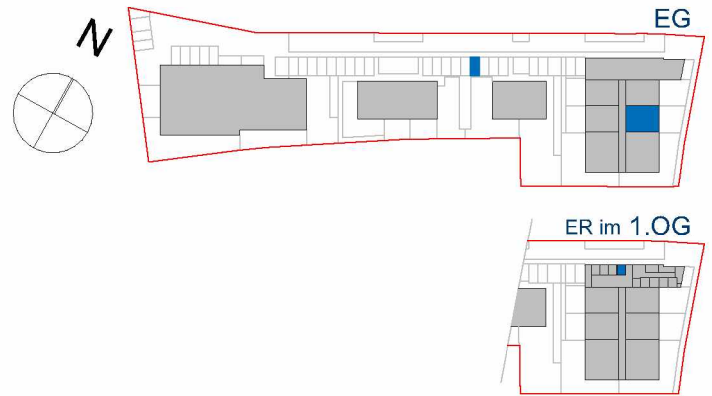

TOP 5

ERDGESCHOSS

- ZIEGEL / LEICHTBAU
- PARKETT
- DÄMMUNG
- FLIESEN

ERDGESCHOSS

| Raumbezeichnung | Wohnnutzfläche | Terrasse | 7,70 m ² |
|------------------------------|----------------------------|---------------------|----------------------|
| Wohnküche | 27,80 m ² | Garten | 36,40 m ² |
| Zimmer | 11,14 m ² | Einlagerungsraum ER | 4,82 m ² |
| Vorraum | 4,98 m ² | PKW-Abstellplatz | 1 |
| WC | 1,85 m ² | | |
| Bad | 4,41 m ² | | |
| AR | 1,78 m ² | | |
| Gesamt Wohnnutzfläche | 51,96 m² | | |