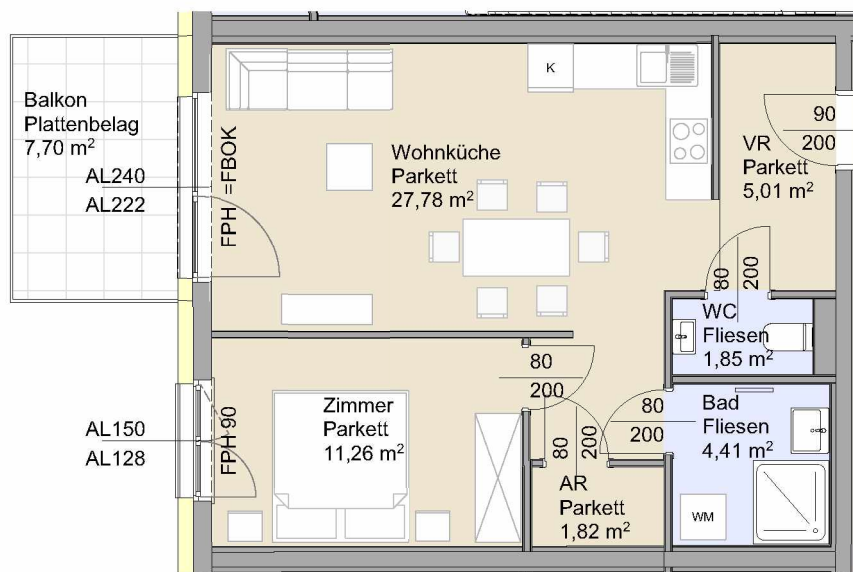

TOP 7

1.OBERGESCHOSS

1.OBERGESCHOSS

Raumbezeichnung	Wohnnutzfläche
Wohnküche	27,78 m ²
Zimmer	11,26 m ²
Vorraum	5,01 m ²
WC	1,85 m ²
Bad	4,41 m ²
AR	1,83 m ²
Gesamt Wohnnutzfläche	52,14 m²

Balkon	7,70 m ²
Einlagerungsraum ER	5,56 m ²
PKW-Abstellplatz	1