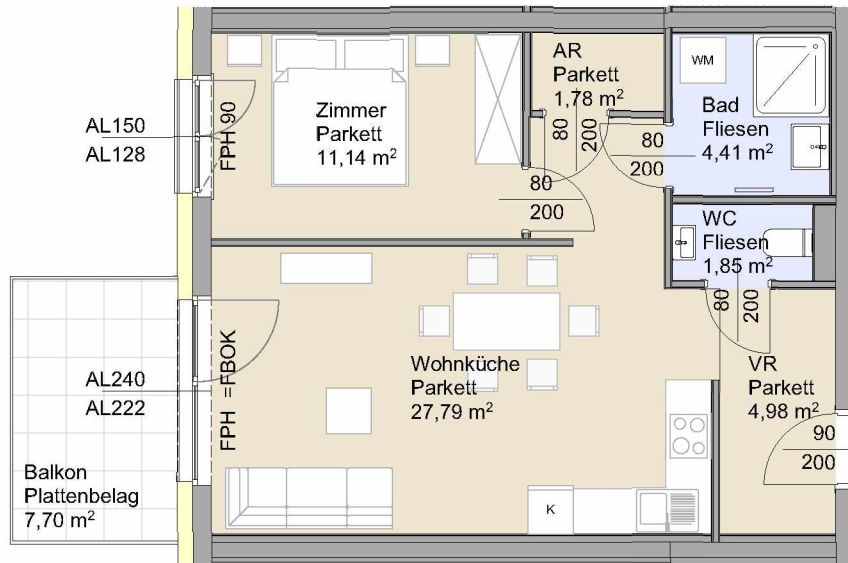

TOP 8

1.OBERGESCHOSS

1.OBERGESCHOSS

Raumbezeichnung	Wohnnutzfläche	Raumbezeichnung	Wohnnutzfläche
Wohnküche	27,79 m ²	Balkon	7,70 m ²
Zimmer	11,14 m ²	Einlagerungsraum ER	5,25 m ²
Vorraum	4,98 m ²	PKW-Abstellplatz	1
WC	1,85 m ²		
Bad	4,41 m ²		
AR	1,78 m ²		
Gesamt Wohnnutzfläche	51,95 m²		