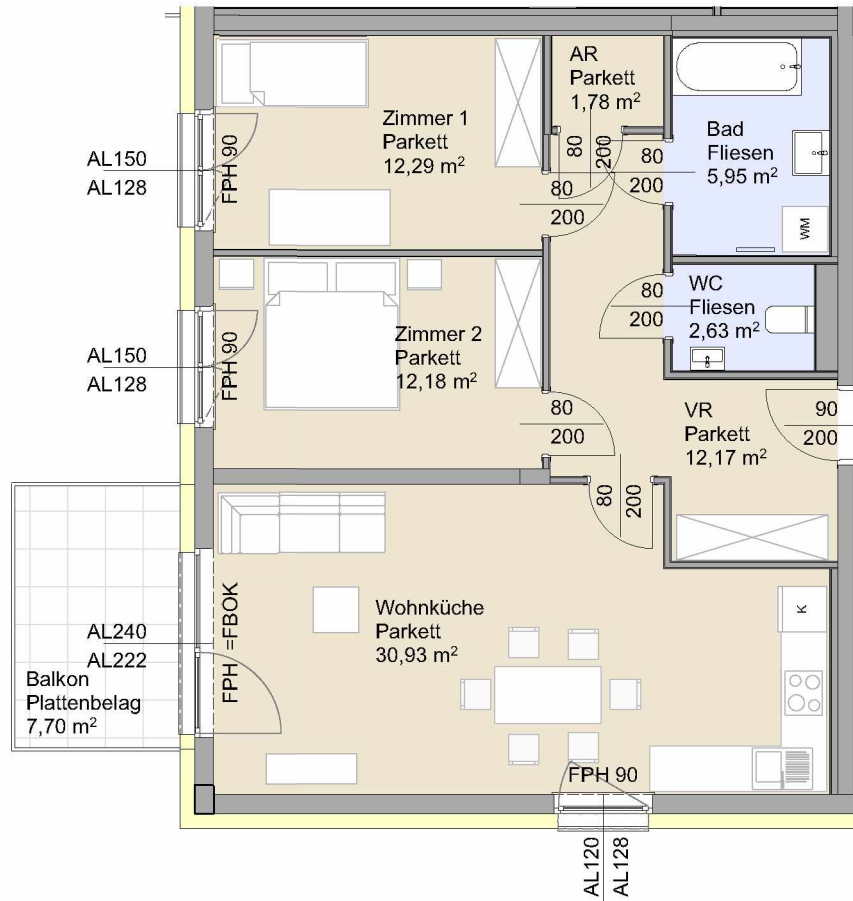

TOP 9

1.OBERGESCHOSS

1.OBERGESCHOSS

Raumbezeichnung	Wohnnutzfläche	Raumbezeichnung	Wohnnutzfläche
Wohnküche	30,93 m ²	Balkon	7,70 m ²
Zimmer	12,29 m ²	Einlagerungsraum ER	4,89 m ²
Zimmer	12,18 m ²	PKW-Abstellplatz	1
Vorraum	12,17 m ²		
WC	2,63 m ²		
Bad	5,95 m ²		
AR	1,78 m ²		
Gesamt Wohnnutzfläche	77,93 m²		