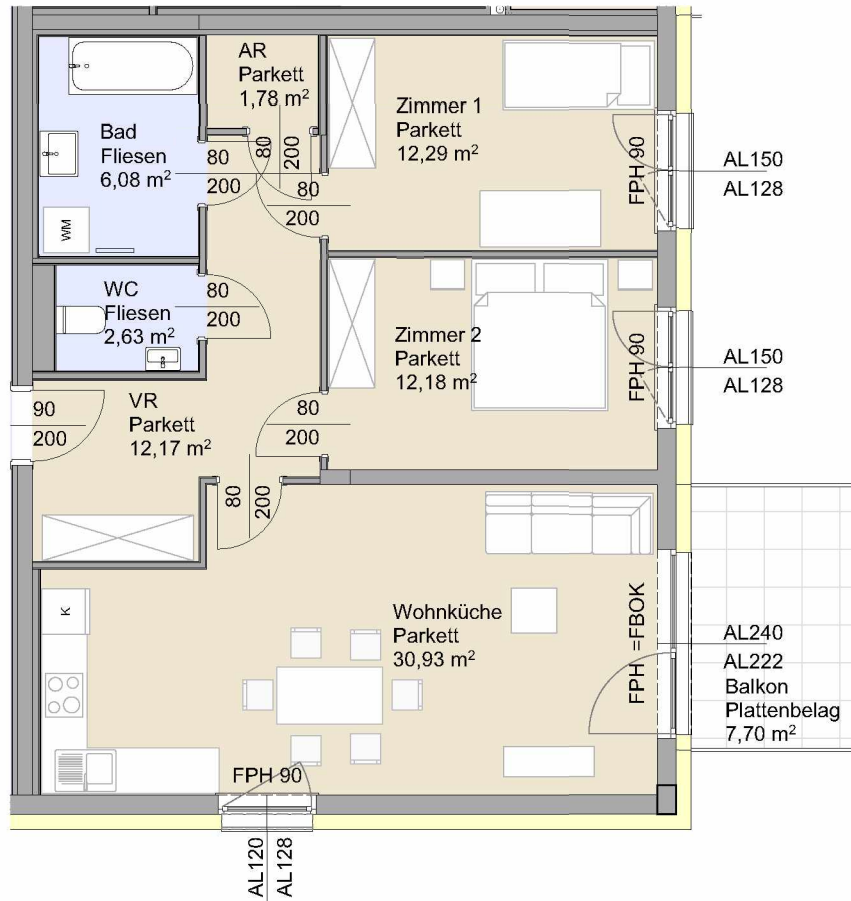

TOP 10

1.OBERGESCHOSS

1.OBERGESCHOSS

Raumbezeichnung	Wohnnutzfläche		
Wohnküche	30,93 m ²	Balkon	7,70 m ²
Zimmer	12,29 m ²	Einlagerungsraum ER	4,89 m ²
Zimmer	12,18 m ²	PKW-Abstellplatz	1
Vorraum	12,17 m ²		
WC	2,63 m ²		
Bad	6,08 m ²		
AR	1,78 m ²		
Gesamt Wohnnutzfläche	78,06 m²		