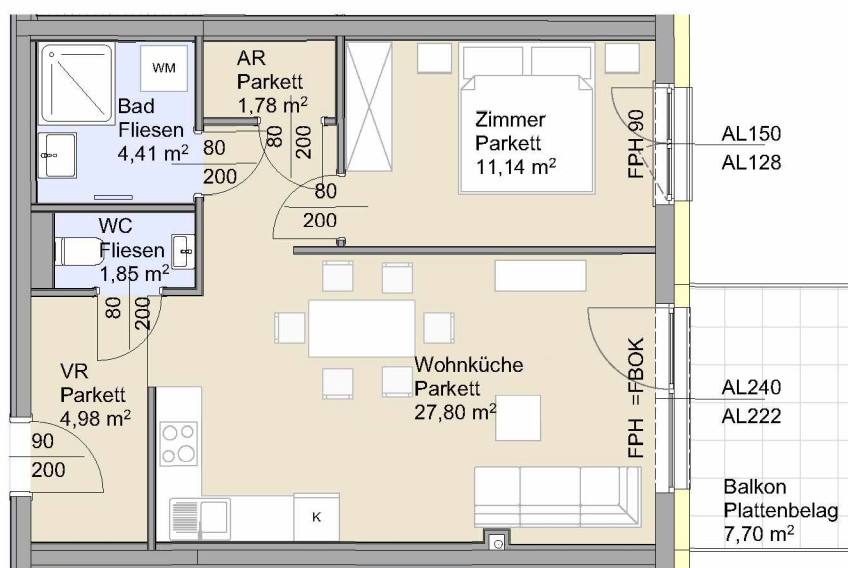

TOP 11

1.OBERGESCHOSS

1.OBERGESCHOSS

Raumbezeichnung	Wohnnutzfläche	Balkon	7,70 m ²
Wohnküche	27,80 m ²	Einlagerungsraum ER	4,86 m ²
Zimmer	11,14 m ²	PKW-Abstellplatz	1
Vorraum	4,98 m ²		
WC	1,85 m ²		
Bad	4,41 m ²		
AR	1,78 m ²		
Gesamt Wohnnutzfläche	51,96 m²		