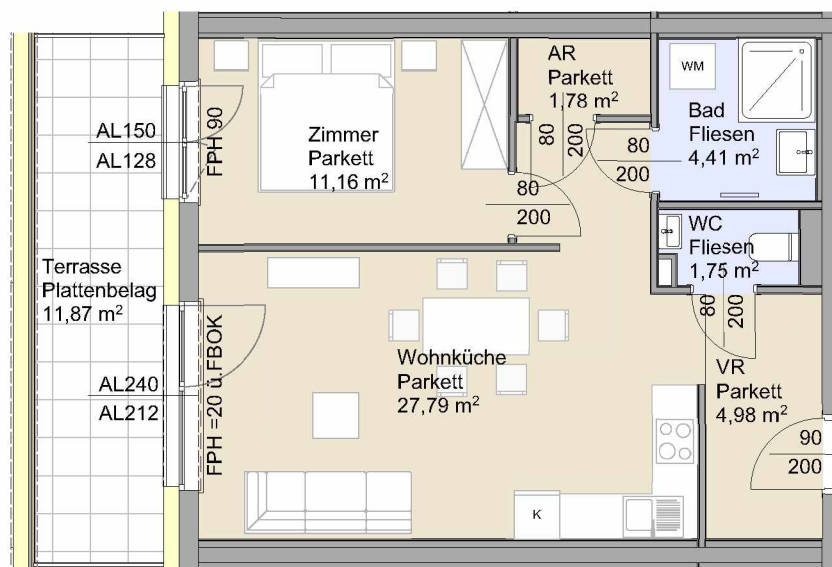

TOP 14

2.OBERGESCHOSS

2.OBERGESCHOSS

Raumbezeichnung	Wohnnutzfläche	Raumbezeichnung	Wohnnutzfläche
Wohnküche	27,79 m ²	Terrasse	11,87 m ²
Zimmer	11,16 m ²	Einlagerungsraum ER	4,74 m ²
Vorraum	4,98 m ²	PKW-Abstellplatz	1
WC	1,75 m ²		
Bad	4,41 m ²		
AR	1,78 m ²		
Gesamt Wohnnutzfläche	51,87 m²		