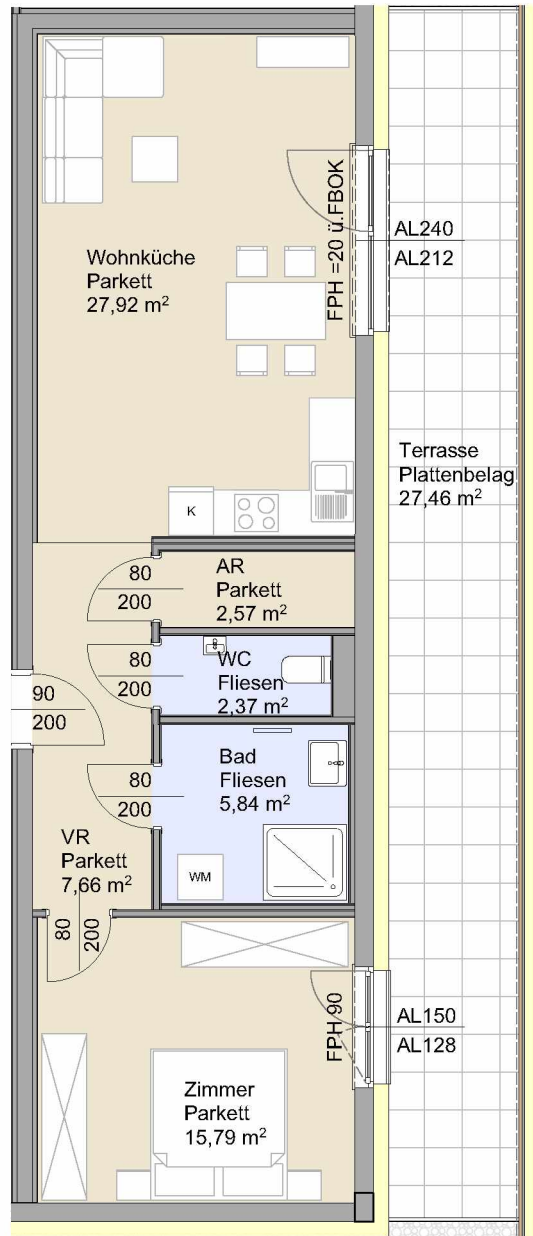

TOP 16

2.OBERGESCHOSS

2.OBERGESCHOSS

Raumbezeichnung	Wohnnutzfläche
Wohnküche	27,92 m ²
Zimmer	15,79 m ²
Vorraum	7,66 m ²
WC	2,37 m ²
Bad	5,84 m ²
AR	2,57 m ²
Gesamt Wohnnutzfläche	62,15 m²

Terrasse	27,46 m ²
Einlagerungsraum ER	8,44 m ²
PKW-Abstellplatz	1