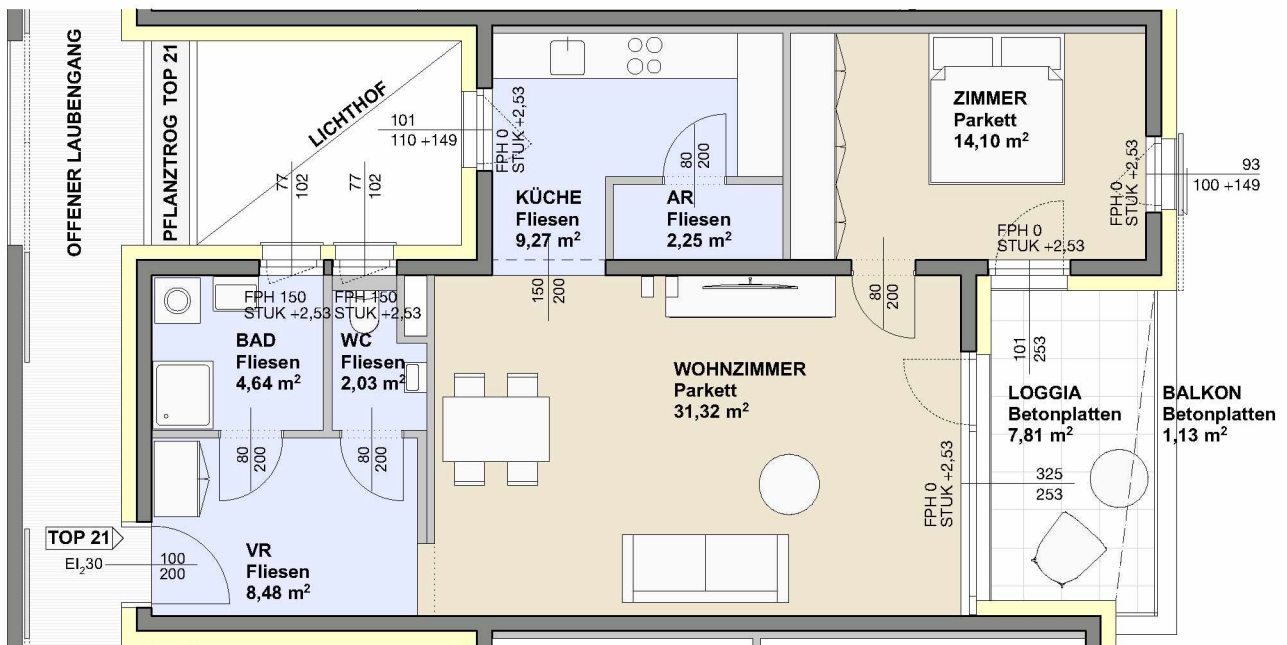

TOP 21

OBERGESCHOSS 1:100

- TRAGENDE WÄNDE
- NICHTTRAGENDE WÄNDE
- PARKETT
- FLIESEN

OBERGESCHOSS

Raumbezeichnung	Wohnnutzfläche
Wohnzimmer	31,32 m ²
Küche	9,27 m ²
AR	2,25 m ²
Zimmer	14,10 m ²
Vorraum	8,48 m ²
BAD	4,64 m ²
WC	2,03 m ²
Gesamt Wohnnutzfläche	72,09 m²

Balkon	1,13 m ²
Loggia	7,81 m ²
2 PKW-Stellplätze (P31, P32)	25,00 m ²
Einlagerungsraum	2,61 m ²