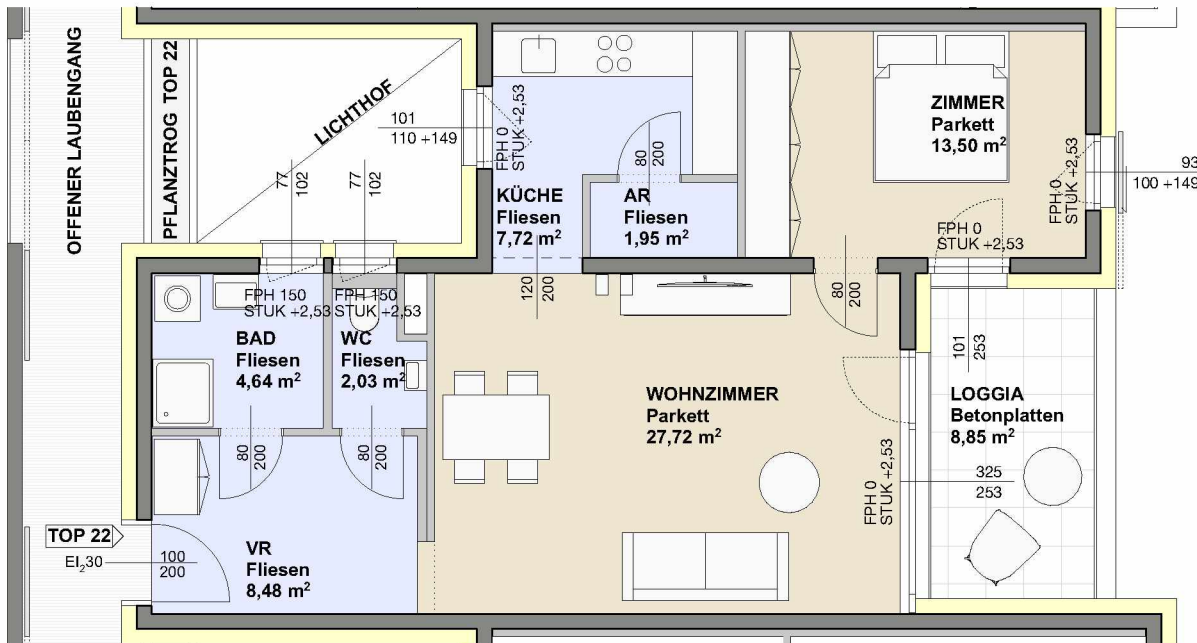

TOP 22

OBERGESCHOSS 1:100

- TRAGENDE WÄNDE
- NICHTTRAGENDE WÄNDE
- PARKETT
- FLIESEN

OBERGESCHOSS

Raumbezeichnung	Wohnnutzfläche
Wohnzimmer	27,72 m ²
Küche	7,72 m ²
AR	1,95 m ²
Zimmer	13,50 m ²
Vorraum	8,48 m ²
BAD	4,64 m ²
WC	2,03 m ²
Gesamt Wohnnutzfläche	66,04 m²

Loggia	8,85 m ²
PKW-Stellplatz (P30)	12,50 m ²
Einlagerungsraum	2,61 m ²