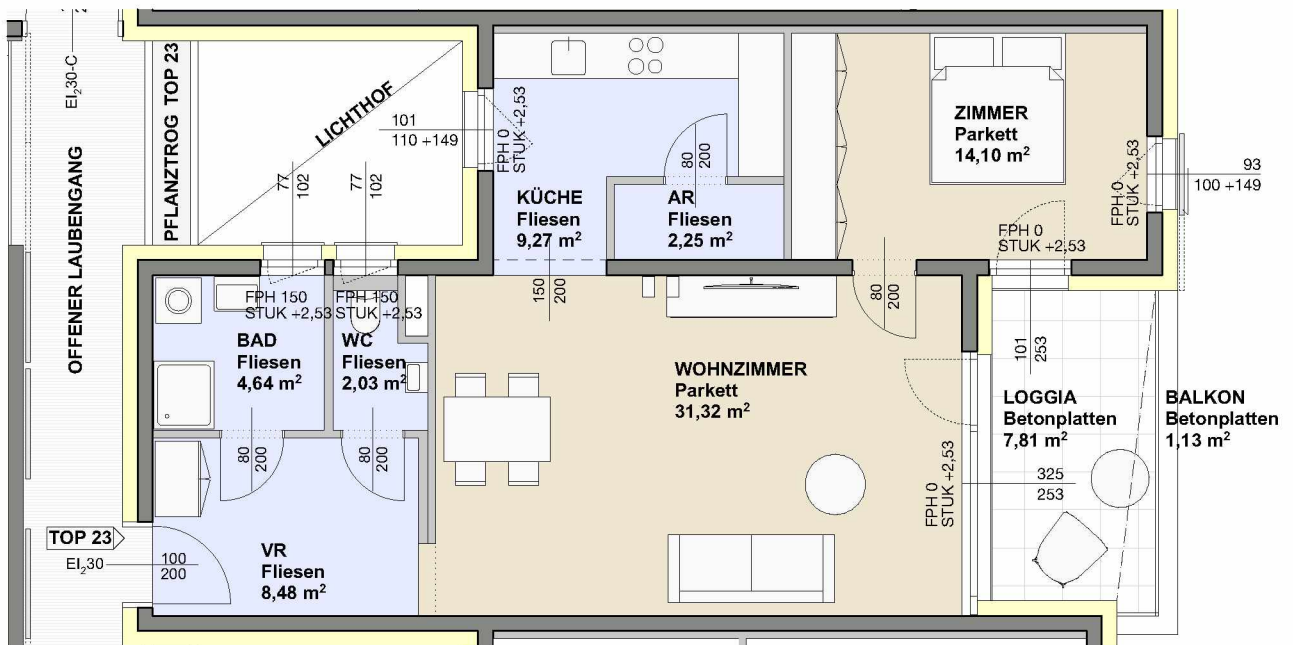

TOP 23

OBERGESCHOSS 1:100

- TRAGENDE WÄNDE
- NICHTTRAGENDE WÄNDE
- PARKETT
- FLIESEN

OBERGESCHOSS

Raumbezeichnung	Wohnnutzfläche
Wohnzimmer	31,32 m ²
Küche	9,27 m ²
AR	2,25 m ²
Zimmer	14,10 m ²
Vorraum	8,48 m ²
BAD	4,64 m ²
WC	2,03 m ²
Gesamt Wohnnutzfläche	72,09 m²

Balkon	1,13 m ²
Loggia	7,81 m ²
PKW-Stellplatz (P06)	12,50 m ²
Einlagerungsraum	2,61 m ²